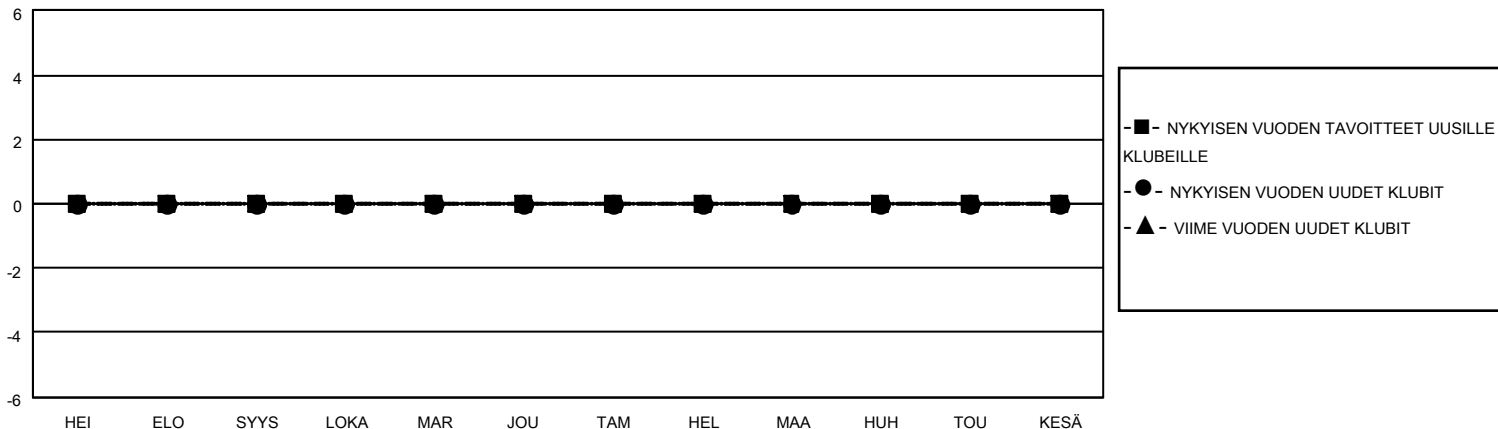

MONTHLY MEMBERSHIP PROGRESS REPORT

SIJAINTI FINLAND

District 107 O

Results as of: 8/31/2020

Klubit				jäsentä			
TULOKSET 2020-2021				TULOKSET 2020-2021			
NELJÄNNES	UUDEN KLUBIN TAVOITE	UUDET KLUBIT	LOPETETUT KLUBIT	NELJÄNNES	JÄSENKASVUN NETTOTAVOITE	TOTEUTUNUT JÄSENKASVU	POISTETUT JÄSENET (mukaan lukien siirrot)
HEI/ELO/SYYS	0	0	0	HEI/ELO/SYYS	2	1	4
LOKA/MAR/JOU	0	0	0	LOKA/MAR/JOU	10	0	0
TAM/HEL/MAA	0	0	0	TAM/HEL/MAA	4	0	0
HUH/TOU/KESÄ	0	0	0	HUH/TOU/KESÄ	5	0	0

TAVOITTEET JA UUDET KLUBIT, KUMULATIIVINEN

TAVOITTEET JA JÄSENET, KUMULATIIVINEN

LAKKAUTETUT KLUBIT: 0

1 CLUBS OF 54 LISÄNNYT YHDEN TAI USEAMMAN UUTTA JÄSENTÄ

SUKUPUOLIJAKAUMA

MIES 836 (76.98%)
NAINEN 250 (23.02%)