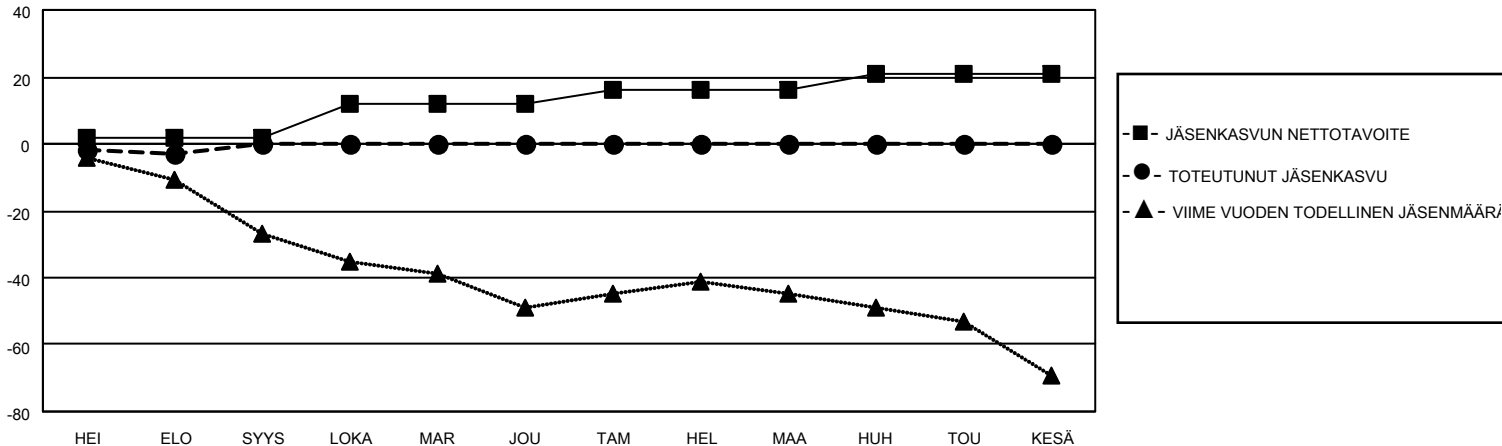

MONTHLY MEMBERSHIP PROGRESS REPORT

SIJAINTI FINLAND

District 107 O

Results as of: 8/31/2020

Klubit				jäsentä			
TULOKSET 2020-2021				TULOKSET 2020-2021			
NELJÄNNES	UUDEN KLUBIN TAVOITE	UUDET KLUBIT	LOPETETUT KLUBIT	NELJÄNNES	JÄSENKASVUN NETTOTAVOITE	TOTEUTUNUT JÄSENKASVU	POISTETUT JÄSENET (mukaan lukien siirrot)
HEI/ELO/SYYS	0	0	0	HEI/ELO/SYYS	2	1	4
LOKA/MAR/JOU	0	0	0	LOKA/MAR/JOU	10	0	0
TAM/HEL/MAA	0	0	0	TAM/HEL/MAA	4	0	0
HUH/TOU/KESÄ	0	0	0	HUH/TOU/KESÄ	5	0	0

TAVOITTEET JA UUDET KLUBIT, KUMULATIIVINEN

TAVOITTEET JA JÄSENET, KUMULATIIVINEN

LAKKAUTETUT KLUBIT: 0

1 CLUBS OF 54 LISÄNNYT YHDEN TAI USEAMMAN UUTTA JÄSENTÄ

SUKUPUOLIJAKAUMA

MIES 836 (76.98%)
NAINEN 250 (23.02%)